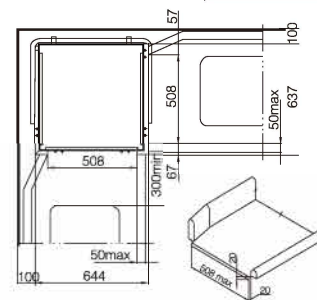

# 掀門式商用洗碗機

型號	H-1
電源要求	3Φ220V60Hz/3Φ380V60Hz
洗滌框數	60框/Hr
外形尺寸	696x712x1440mm
洗滌溫度	60°C-65°C
水槽容量	32L
機台總功率	15kW
水槽加熱器	3kW
進水溫度	10°C-60°C

- ① 进水 Water Inlet
- ② 电源连接 Cable Connection
- ③ 排水 Drain Outlet