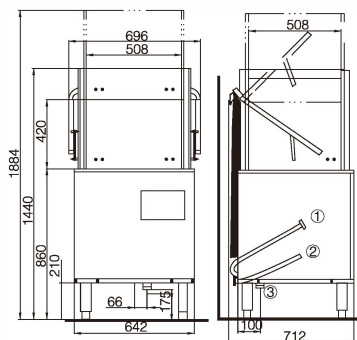

# 掀門式商用洗碗機

型號	H-1
電源要求	3Φ220V60Hz/3Φ380V60Hz
洗滌框數	60框/Hr
外形尺寸	696x712x1440mm
洗滌溫度	60°C-65°C
水槽容量	32L
機台總功率	15kW
水槽加熱器	3kW
進水溫度	10°C-60°C

- ① 进水 Water Inlet
- ② 电源连接 Cable Connection
- ③ 排水 Drain Outlet